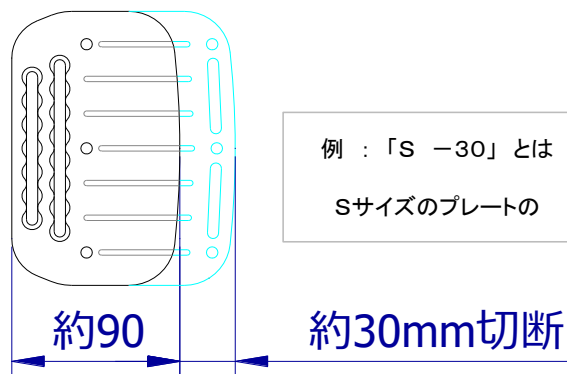

< フットサポート アジャストタイプ サイズ一覧 >

| 機種 | 座幅 | | | | | | | |
|-------------|-------|-------|-------|-------|-----|-----|-----|--|
| | 300 | 320 | 340 | 360 | 380 | 400 | 420 | |
| S-MAX WAVE | S -30 | M -40 | M -30 | S -10 | S | S | M | |
| H-MAX WAVE | S -30 | M -40 | M -30 | S -10 | S | S | M | |
| K-MAX | S -30 | M -40 | M -30 | S -10 | S | S | M | |
| Suai II | S -30 | M -40 | M -30 | S -10 | S | S | M | |
| A-MAX | M -30 | S -10 | S | S | M | M | L | |
| A-MAX Swing | M -30 | S -10 | S | S | M | M | L | |
| S-MAX FLAT | M -30 | S -10 | S | S | M | M | L | |
| H-MAX FLAT | M -30 | S -10 | S | S | M | M | L | |