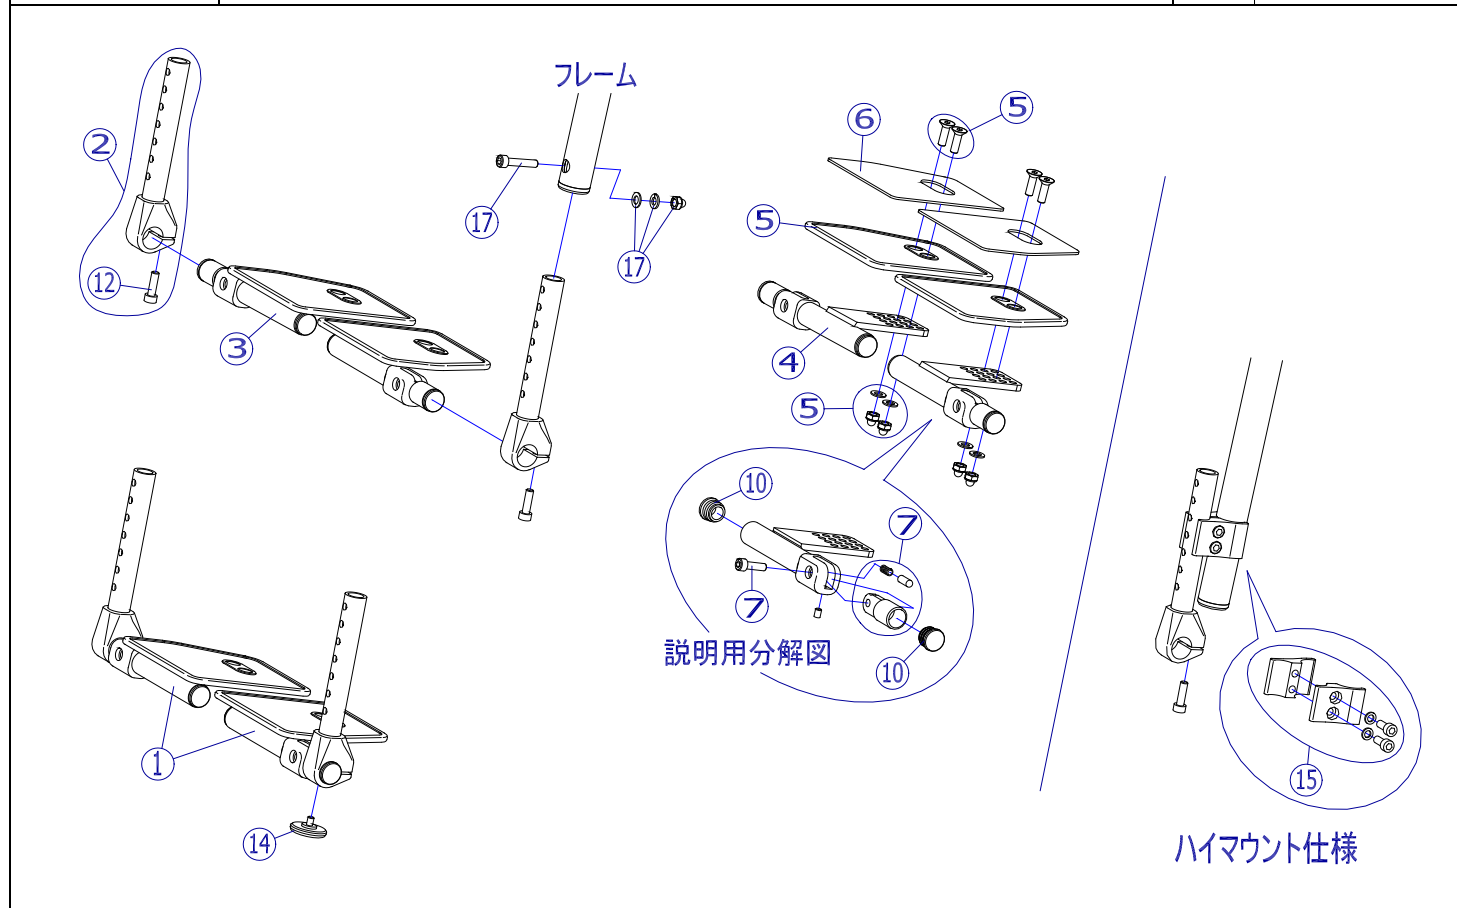

機種名/品名	MPシリーズ フットサポート セパレート・ハイマウント	ページ	XTC- MP33C

機種名/品名	MPシリーズ フットサポート セパレート・ハイマウント	ページ	XTC- MP33D

番号	品番	品名	注文単位	一台使用数	見積価格	標準納期	備考
1	X-MP33-001-AL	セパレートフットサポート完成(左) 【A】 ロング (黒)	1 ケ	1			適応機種等は【MP33B】ページでご確認願います。 ②インナーパイプ ロング付
	X-MP33-001-AR	セパレートフットサポート完成(右) 【A】 ロング (黒)	1 ケ	1			
	X-MP33-001-BL	セパレートフットサポート完成(左) 【B】 ロング (黒)	1 ケ	1			
	X-MP33-001-BR	セパレートフットサポート完成(右) 【B】 ロング (黒)	1 ケ	1			
	X-MP33-001-CL	セパレートフットサポート完成(左) 【C】 ロング (黒)	1 ケ	1			
	X-MP33-001-CR	セパレートフットサポート完成(右) 【C】 ロング (黒)	1 ケ	1			
	X-MP33-001-DL	セパレートフットサポート完成(左) 【D】 ロング (黒)	1 ケ	1			
	X-MP33-001-DR	セパレートフットサポート完成(右) 【D】 ロング (黒)	1 ケ	1			
	X-MP33-001-EL	セパレートフットサポート完成(左) 【E】 ロング (黒)	1 ケ	1			
	X-MP33-001-ER	セパレートフットサポート完成(右) 【E】 ロング (黒)	1 ケ	1			
	X-MP33-001-FL	セパレートフットサポート完成(左) 【F】 ロング (黒)	1 ケ	1			
	X-MP33-001-FR	セパレートフットサポート完成(右) 【F】 ロング (黒)	1 ケ	1			
	X-MP33-001-GL	セパレートフットサポート完成(左) 【G】 ロング (黒)	1 ケ	1			
	X-MP33-001-GR	セパレートフットサポート完成(右) 【G】 ロング (黒)	1 ケ	1			
	X-MP33-001-HL	セパレートフットサポート完成(左) 【H】 ロング (黒)	1 ケ	1			
	X-MP33-001-HR	セパレートフットサポート完成(右) 【H】 ロング (黒)	1 ケ	1			
	X-MP33-101-AL	セパレートフットサポート完成(左) 【A】 ロング (茶)	1 ケ	1			
	X-MP33-101-AR	セパレートフットサポート完成(右) 【A】 ロング (茶)	1 ケ	1			
	X-MP33-101-BL	セパレートフットサポート完成(左) 【B】 ロング (茶)	1 ケ	1			
	X-MP33-101-BR	セパレートフットサポート完成(右) 【B】 ロング (茶)	1 ケ	1			
X-MP33-101-CL	セパレートフットサポート完成(左) 【C】 ロング (茶)	1 ケ	1				
X-MP33-101-CR	セパレートフットサポート完成(右) 【C】 ロング (茶)	1 ケ	1				
X-MP33-101-DL	セパレートフットサポート完成(左) 【D】 ロング (茶)	1 ケ	1				
X-MP33-101-DR	セパレートフットサポート完成(右) 【D】 ロング (茶)	1 ケ	1				
X-MP33-101-EL	セパレートフットサポート完成(左) 【E】 ロング (茶)	1 ケ	1				
X-MP33-101-ER	セパレートフットサポート完成(右) 【E】 ロング (茶)	1 ケ	1				
X-MP33-101-FL	セパレートフットサポート完成(左) 【F】 ロング (茶)	1 ケ	1				
X-MP33-101-FR	セパレートフットサポート完成(右) 【F】 ロング (茶)	1 ケ	1				
2	X-MP33-002	角度調整フットサポート インナーパイプ ロング (黒)	1 本	2			⑫ボルト付
	X-MP33-102	角度調整フットサポート インナーパイプ ロング (茶)	1 本	2			

注記 ※茶色はSuai II専用です。