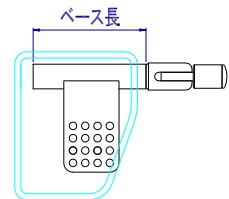

タイプ一覧 図内右下〇内の記号

	プレート取付位置: 外側	プレート取付位置: 内側
ベース長さ: 132 プレートサイズ: L	<p>199 ベース長: 132 120</p> <p style="text-align: right;">(G)</p>	<p>209 ベース長: 132 120</p> <p style="text-align: right;">(H)</p>
ベース長さ: 112 プレートサイズ: M	<p>179 ベース長: 112 120</p> <p style="text-align: right;">(E)</p>	<p>189 ベース長: 112 120</p> <p style="text-align: right;">(F)</p>
ベース長さ: 92 プレートサイズ: S	<p>159 ベース長: 92 120</p> <p style="text-align: right;">(C)</p>	<p>169 ベース長: 92 120</p> <p style="text-align: right;">(D)</p>
ベース長さ: 72 プレートサイズ: S	<p>139 ベース長: 72 120</p> <p style="text-align: right;">(A)</p>	<p>149 ベース長: 72 120</p> <p style="text-align: right;">(B)</p>

< フットサポート セパレートタイプ 選択タイプ一覧 >

機種	座幅						
	300	320	340	360	380	400	420
S-MAX WAVE	A	A	B	C	D	E	F
H-MAX WAVE	A	A	B	C	D	E	F
K-MAX	A	A	B	C	D	E	F
Suai II	A	A	B	C	D	E	F
A-MAX	B	C	D	E	F	G	H
A-MAX Swing	B*	C*	D*	E*	F*	G*	H*
S-MAX FLAT	B	C	D	E	F	G	H
H-MAX FLAT	B	C	D	E	F	G	H

図内
右下〇内
の記号

※ A-MAX Swing の場合、フットサポート先端にベルト固定金具が付属します。【MP34】ページをご確認ください。

< フットサポート セパレートタイプ ベース長一覧 >

機種	座幅						
	300	320	340	360	380	400	420
S-MAX WAVE	72	72	72	92	92	112	112
H-MAX WAVE	72	72	72	92	92	112	112
K-MAX	72	72	72	92	92	112	112
Suai II	72	72	72	92	92	112	112
A-MAX	72	92	92	112	112	132	132
A-MAX Swing	72	92	92	112	112	132	132
S-MAX FLAT	72	92	92	112	112	132	132
H-MAX FLAT	72	92	92	112	112	132	132