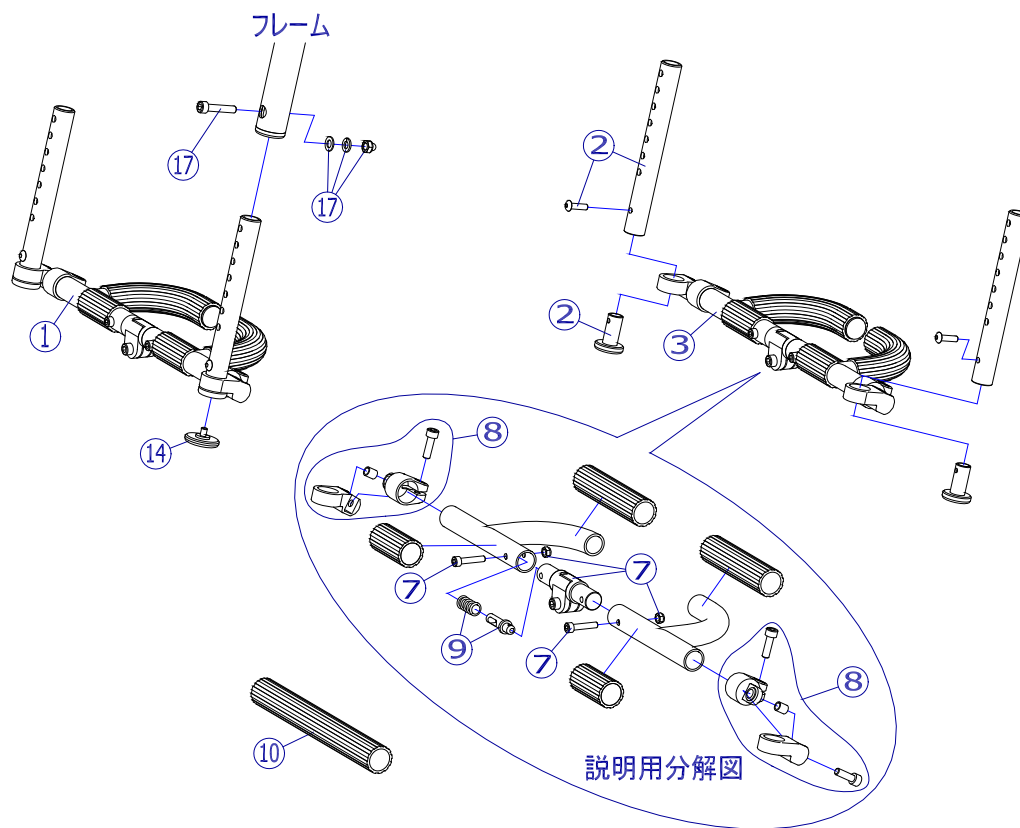

機種名/品名	MPシリーズ フットサポート パイプジョイント	ページ	XTC- MP32A
--------	-------------------------	-----	------------

機種名/品名	MPシリーズ フットサポート パイプジョイント	ページ	XTC- MP32B
--------	-------------------------	-----	------------

番号	品番	品名	注文単位	一台使用数	見積価格	標準納期	備考
1	X-MP32-001-30	パイプジョイントフットサポート完成 座幅300 ロング (黒)	1 ケ	1			②インナーパイプ ロング付
	X-MP32-001-32	パイプジョイントフットサポート完成 座幅320 ロング (黒)	1 ケ	1			
	X-MP32-001-34	パイプジョイントフットサポート完成 座幅340 ロング (黒)	1 ケ	1			
	X-MP32-001-36	パイプジョイントフットサポート完成 座幅360 ロング (黒)	1 ケ	1			
	X-MP32-001-38	パイプジョイントフットサポート完成 座幅380 ロング (黒)	1 ケ	1			
	X-MP32-001-40	パイプジョイントフットサポート完成 座幅400 ロング (黒)	1 ケ	1			
	X-MP32-001-42	パイプジョイントフットサポート完成 座幅420 ロング (黒)	1 ケ	1			
	X-MP32-101-34	パイプジョイントフットサポート完成 座幅340 ロング (茶)	1 ケ	1			
	X-MP32-101-36	パイプジョイントフットサポート完成 座幅360 ロング (茶)	1 ケ	1			
	X-MP32-101-38	パイプジョイントフットサポート完成 座幅380 ロング (茶)	1 ケ	1			
	X-MP32-101-40	パイプジョイントフットサポート完成 座幅400 ロング (茶)	1 ケ	1			
	X-MP32-301-30	パイプジョイントフットサポート完成 座幅300 ショート (黒)	1 ケ	1			②インナーパイプ ショート付
	X-MP32-301-32	パイプジョイントフットサポート完成 座幅320 ショート (黒)	1 ケ	1			
	X-MP32-301-34	パイプジョイントフットサポート完成 座幅340 ショート (黒)	1 ケ	1			
	X-MP32-301-36	パイプジョイントフットサポート完成 座幅360 ショート (黒)	1 ケ	1			
	X-MP32-301-38	パイプジョイントフットサポート完成 座幅380 ショート (黒)	1 ケ	1			
	X-MP32-301-40	パイプジョイントフットサポート完成 座幅400 ショート (黒)	1 ケ	1			
	X-MP32-301-42	パイプジョイントフットサポート完成 座幅420 ショート (黒)	1 ケ	1			
X-MP32-401-34	パイプジョイントフットサポート完成 座幅340 ショート (茶)	1 ケ	1				
X-MP32-401-36	パイプジョイントフットサポート完成 座幅360 ショート (茶)	1 ケ	1				
X-MP32-401-38	パイプジョイントフットサポート完成 座幅380 ショート (茶)	1 ケ	1				
X-MP32-401-40	パイプジョイントフットサポート完成 座幅400 ショート (茶)	1 ケ	1				
2	X-MP31-002	ジョイントフットサポート インナーパイプ ロング (黒)	1 本	2			ボルト付
	X-MP31-102	ジョイントフットサポート インナーパイプ ロング (茶)	1 本	2			
	X-MP31-302	ジョイントフットサポート インナーパイプ ショート (黒)	1 本	2			
	X-MP31-402	ジョイントフットサポート インナーパイプ ショート (茶)	1 本	2			
注記	※茶色はSuai II専用です。						