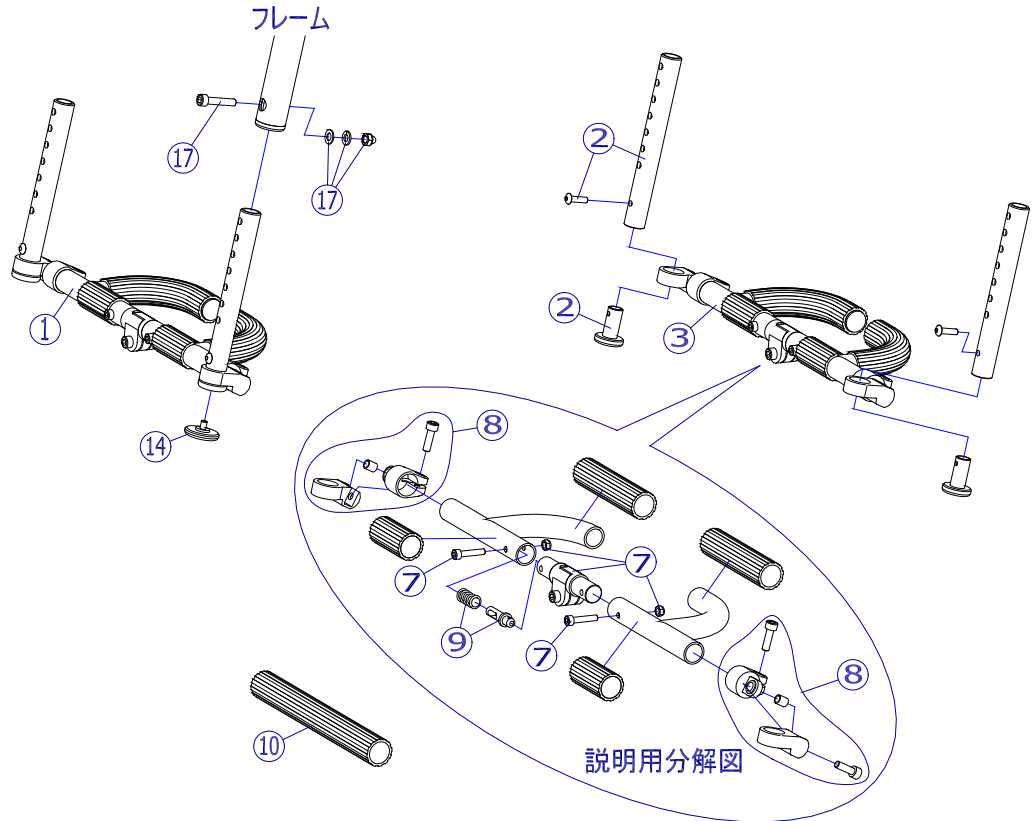

機種名/品名	MPシリーズ フットサポート パイプジョイント	ページ	XTC- MP32A
--------	-------------------------	-----	------------

機種名/品名	MPシリーズ フットサポート パイプジョイント	ページ	XTC- MP32B
--------	-------------------------	-----	------------

番号	品番	品名	注文単位	一台使用数	見積価格	標準納期	備考
1	X-MP32-001-30	パイプジョイントフットサポート完成 座幅300 ロング (黒)	1 ケ	1			②インナーパイプ ロング付
	X-MP32-001-32	パイプジョイントフットサポート完成 座幅320 ロング (黒)	1 ケ	1			
	X-MP32-001-34	パイプジョイントフットサポート完成 座幅340 ロング (黒)	1 ケ	1			
	X-MP32-001-36	パイプジョイントフットサポート完成 座幅360 ロング (黒)	1 ケ	1			
	X-MP32-001-38	パイプジョイントフットサポート完成 座幅380 ロング (黒)	1 ケ	1			
	X-MP32-001-40	パイプジョイントフットサポート完成 座幅400 ロング (黒)	1 ケ	1			
	X-MP32-001-42	パイプジョイントフットサポート完成 座幅420 ロング (黒)	1 ケ	1			
	X-MP32-101-34	パイプジョイントフットサポート完成 座幅340 ロング (茶)	1 ケ	1			
	X-MP32-101-36	パイプジョイントフットサポート完成 座幅360 ロング (茶)	1 ケ	1			
	X-MP32-101-38	パイプジョイントフットサポート完成 座幅380 ロング (茶)	1 ケ	1			
	X-MP32-101-40	パイプジョイントフットサポート完成 座幅400 ロング (茶)	1 ケ	1			
	X-MP32-301-30	パイプジョイントフットサポート完成 座幅300 ショート (黒)	1 ケ	1			②インナーパイプ ショート付
	X-MP32-301-32	パイプジョイントフットサポート完成 座幅320 ショート (黒)	1 ケ	1			
	X-MP32-301-34	パイプジョイントフットサポート完成 座幅340 ショート (黒)	1 ケ	1			
	X-MP32-301-36	パイプジョイントフットサポート完成 座幅360 ショート (黒)	1 ケ	1			
	X-MP32-301-38	パイプジョイントフットサポート完成 座幅380 ショート (黒)	1 ケ	1			
	X-MP32-301-40	パイプジョイントフットサポート完成 座幅400 ショート (黒)	1 ケ	1			
	X-MP32-301-42	パイプジョイントフットサポート完成 座幅420 ショート (黒)	1 ケ	1			
X-MP32-401-34	パイプジョイントフットサポート完成 座幅340 ショート (茶)	1 ケ	1				
X-MP32-401-36	パイプジョイントフットサポート完成 座幅360 ショート (茶)	1 ケ	1				
X-MP32-401-38	パイプジョイントフットサポート完成 座幅380 ショート (茶)	1 ケ	1				
X-MP32-401-40	パイプジョイントフットサポート完成 座幅400 ショート (茶)	1 ケ	1				
2	X-MP31-002	ジョイントフットサポート インナーパイプ ロング (黒)	1 本	2			ボルト付
	X-MP31-102	ジョイントフットサポート インナーパイプ ロング (茶)	1 本	2			
	X-MP31-302	ジョイントフットサポート インナーパイプ ショート (黒)	1 本	2			
	X-MP31-402	ジョイントフットサポート インナーパイプ ショート (茶)	1 本	2			
注記	※茶色はSuai II専用です。						