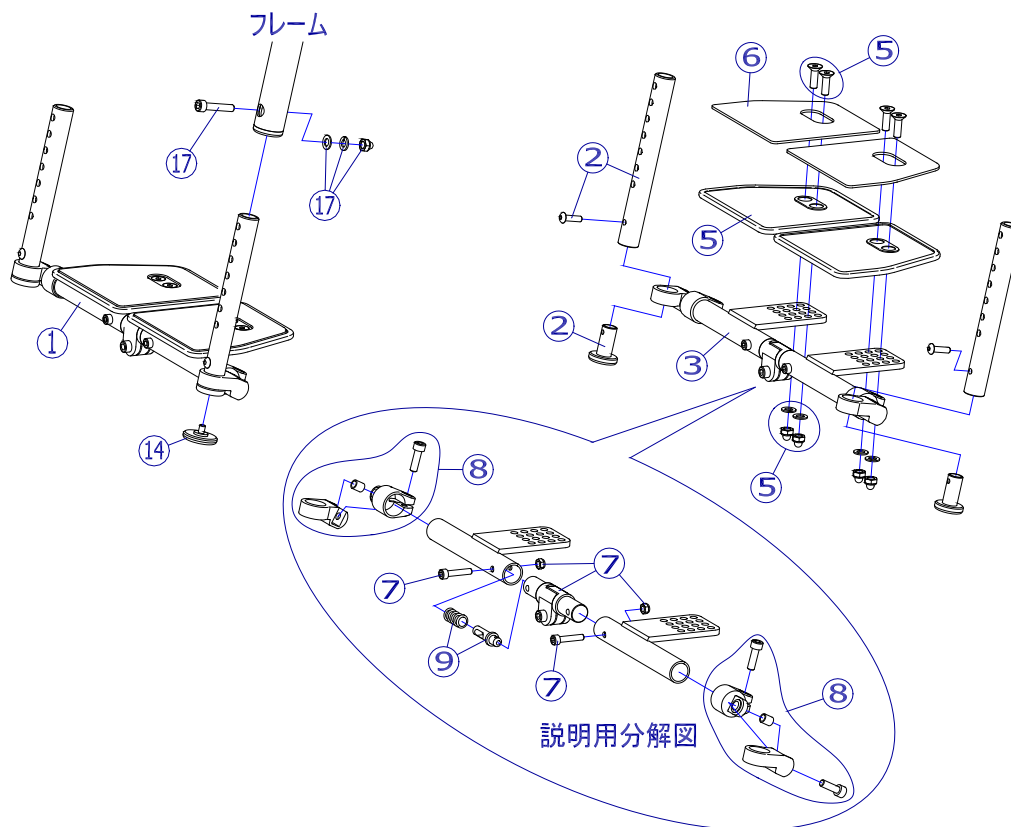

機種名/品名	MPシリーズ フットサポート T. S. S IV	ページ	XTC- MP31C

機種名/品名	MPシリーズ フットサポート T. S. S IV	ページ	XTC- MP31D

番号	品番	品名	注文単位	一台使用数	見積価格	標準納期	備考
3	X-MP31-003-30	T. S. SIVフットサポートベース 座幅300 (黒)	1	ヶ	1		
	X-MP31-003-32	T. S. SIVフットサポートベース 座幅320 (黒)	1	ヶ	1		
	X-MP31-003-34	T. S. SIVフットサポートベース 座幅340 (黒)	1	ヶ	1		
	X-MP31-003-36	T. S. SIVフットサポートベース 座幅360 (黒)	1	ヶ	1		
	X-MP31-003-38	T. S. SIVフットサポートベース 座幅380 (黒)	1	ヶ	1		
	X-MP31-003-40	T. S. SIVフットサポートベース 座幅400 (黒)	1	ヶ	1		
	X-MP31-003-42	T. S. SIVフットサポートベース 座幅420 (黒)	1	ヶ	1		
	X-MP31-103-34	T. S. SIVフットサポートベース 座幅340 (茶)	1	ヶ	1		
	X-MP31-103-36	T. S. SIVフットサポートベース 座幅360 (茶)	1	ヶ	1		
	X-MP31-103-38	T. S. SIVフットサポートベース 座幅380 (茶)	1	ヶ	1		
X-MP31-103-40	T. S. SIVフットサポートベース 座幅400 (茶)	1	ヶ	1			
5	X-MP31-005L	T. S. Sフットサポートプレート Lサイズ(左)	1	枚	1		ボルト、ナット付
	X-MP31-005R	T. S. Sフットサポートプレート Lサイズ(右)	1	枚	1		
	X-MP31-025L	T. S. Sフットサポートプレート Mサイズ(左)	1	枚	1		
	X-MP31-025R	T. S. Sフットサポートプレート Mサイズ(右)	1	枚	1		
	X-MP31-035L	T. S. Sフットサポートプレート Sサイズ(左)	1	枚	1		
	X-MP31-035R	T. S. Sフットサポートプレート Sサイズ(右)	1	枚	1		
6	X-MP31-006L	T. S. Sフットサポートプレート滑り止め Lサイズ(左)	1	枚	1		粘着材付
	X-MP31-006R	T. S. Sフットサポートプレート滑り止め Lサイズ(右)	1	枚	1		
	X-MP31-026L	T. S. Sフットサポートプレート滑り止め Mサイズ(左)	1	枚	1		
	X-MP31-026R	T. S. Sフットサポートプレート滑り止め Mサイズ(右)	1	枚	1		
	X-MP31-036L	T. S. Sフットサポートプレート滑り止め Sサイズ(左)	1	枚	1		
	X-MP31-036R	T. S. Sフットサポートプレート滑り止め Sサイズ(右)	1	枚	1		
7	X-MP31-007	T. S. SIVセンタージョイント	1	ヶ	1		ボルト、ナット付
8	X-MP31-008L	T. S. SIV角度調整ジョイント(左)	1	ヶ	1		ボルト、ナット付
	X-MP31-008R	T. S. SIV角度調整ジョイント(右)	1	ヶ	1		
9	X-MP31-009	T. S. SIVセンタージョイントピン+バネセット	1	ヶ	1		
14	X-MP31-014	ドアローラー	1	ヶ	2		
17	X-MP31-017	MPフットサポート長 調整ボルトセット	1	ヶ	2		
注記	※茶色はSuai II専用です。