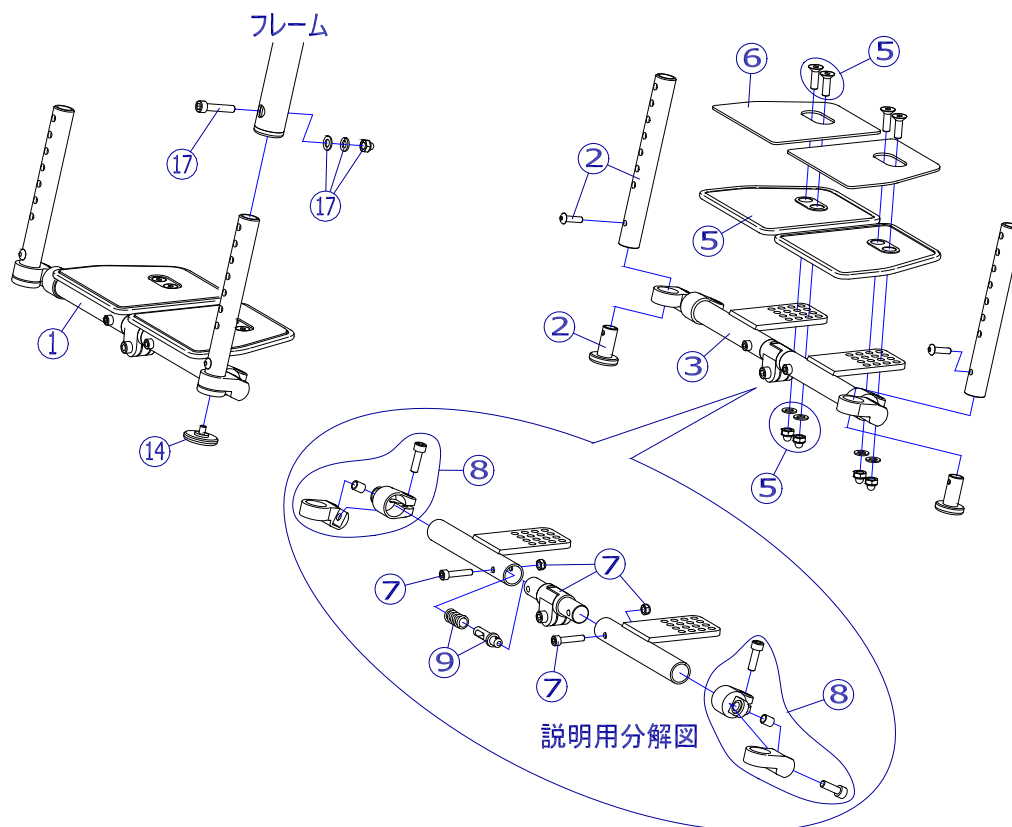

機種名/品名	MPシリーズ フットサポート T. S. S IV	ページ	XTC- MP31A
--------	---------------------------	-----	------------

機種名/品名	MPシリーズ フットサポート T. S. S IV	ページ	XTC- MP31B
--------	---------------------------	-----	------------

番号	品番	品名	注文単位	一台使用数	見積価格	標準納期	備考
1	X-MP31-001-30	T. S. SIVフットサポート完成 座幅300 ロング (黒)	1 ケ	1			②インナーパイプ ロング付
	X-MP31-001-32	T. S. SIVフットサポート完成 座幅320 ロング (黒)	1 ケ	1			
	X-MP31-001-34	T. S. SIVフットサポート完成 座幅340 ロング (黒)	1 ケ	1			
	X-MP31-001-36	T. S. SIVフットサポート完成 座幅360 ロング (黒)	1 ケ	1			
	X-MP31-001-38	T. S. SIVフットサポート完成 座幅380 ロング (黒)	1 ケ	1			
	X-MP31-001-40	T. S. SIVフットサポート完成 座幅400 ロング (黒)	1 ケ	1			
	X-MP31-001-42	T. S. SIVフットサポート完成 座幅420 ロング (黒)	1 ケ	1			
	X-MP31-101-34	T. S. SIVフットサポート完成 座幅340 ロング (茶)	1 ケ	1			
	X-MP31-101-36	T. S. SIVフットサポート完成 座幅360 ロング (茶)	1 ケ	1			
	X-MP31-101-38	T. S. SIVフットサポート完成 座幅380 ロング (茶)	1 ケ	1			
	X-MP31-101-40	T. S. SIVフットサポート完成 座幅400 ロング (茶)	1 ケ	1			
	X-MP31-301-30	T. S. SIVフットサポート完成 座幅300 ショート (黒)	1 ケ	1			②インナーパイプ ショート付
	X-MP31-301-32	T. S. SIVフットサポート完成 座幅320 ショート (黒)	1 ケ	1			
	X-MP31-301-34	T. S. SIVフットサポート完成 座幅340 ショート (黒)	1 ケ	1			
	X-MP31-301-36	T. S. SIVフットサポート完成 座幅360 ショート (黒)	1 ケ	1			
	X-MP31-301-38	T. S. SIVフットサポート完成 座幅380 ショート (黒)	1 ケ	1			
	X-MP31-301-40	T. S. SIVフットサポート完成 座幅400 ショート (黒)	1 ケ	1			
	X-MP31-401-34	T. S. SIVフットサポート完成 座幅340 ショート (茶)	1 ケ	1			
X-MP31-401-36	T. S. SIVフットサポート完成 座幅360 ショート (茶)	1 ケ	1				
X-MP31-401-38	T. S. SIVフットサポート完成 座幅380 ショート (茶)	1 ケ	1				
X-MP31-401-40	T. S. SIVフットサポート完成 座幅400 ショート (茶)	1 ケ	1				
2	X-MP31-002	ジョイントフットサポート インナーパイプ ロング (黒)	1 本	2			ボルト付
	X-MP31-102	ジョイントフットサポート インナーパイプ ロング (茶)	1 本	2			
	X-MP31-302	ジョイントフットサポート インナーパイプ ショート (黒)	1 本	2			
	X-MP31-402	ジョイントフットサポート インナーパイプ ショート (茶)	1 本	2			
注記	※茶色はSuai II専用です。						