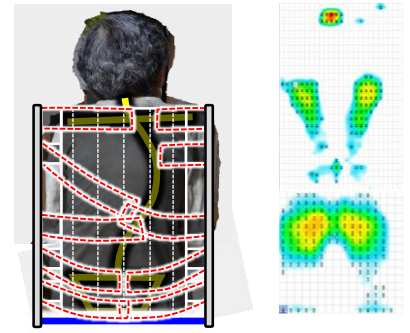

② 押すと分かるこの軽さ！ネクストコア！

もっともご要望の多い『軽い車椅子』。本当に求められている『軽い』とは？持ち上げ軽さ？押す軽さ？今回のプレゼンテーションでは、押す軽さに注目して姿勢も影響しているのでは？空気が入っているか？など様々な要因からお伝えしていきます。

◆プレゼンテーション

③ 明日から活用できる、現場での調整方法のコツをご紹介します

みなさまが日々ご利用者様に対応していただいている中で、お困りになる事例があるかと思えます。そんな事例に対して、すぐに活用できるコツをネクストコア・マイチルト3Dシリーズを使ってプレゼンテーションでお伝えしていきます。ぜひお立ち寄りください。

◆新商品

ネクストコア・マイチルトシリーズに大柄な方向けサイズが新登場！

① ネクストコア・ワイドHB

ネクストコアシリーズに大柄な方向けの
ネクストコア・ワイドHBを発売開始！

- ◆座幅46cmのゆったりサイズ！
- ◆身長180cmくらいの方も座りやすい前座高47cm！

② マイチルト・グラン3D

マイチルトシリーズに大柄な方向けの
マイチルト・グラン3Dを発売開始！

- ◆座幅44cmのゆったりサイズ！
- ◆身長180cmくらいの方も座りやすい前座高47cm！